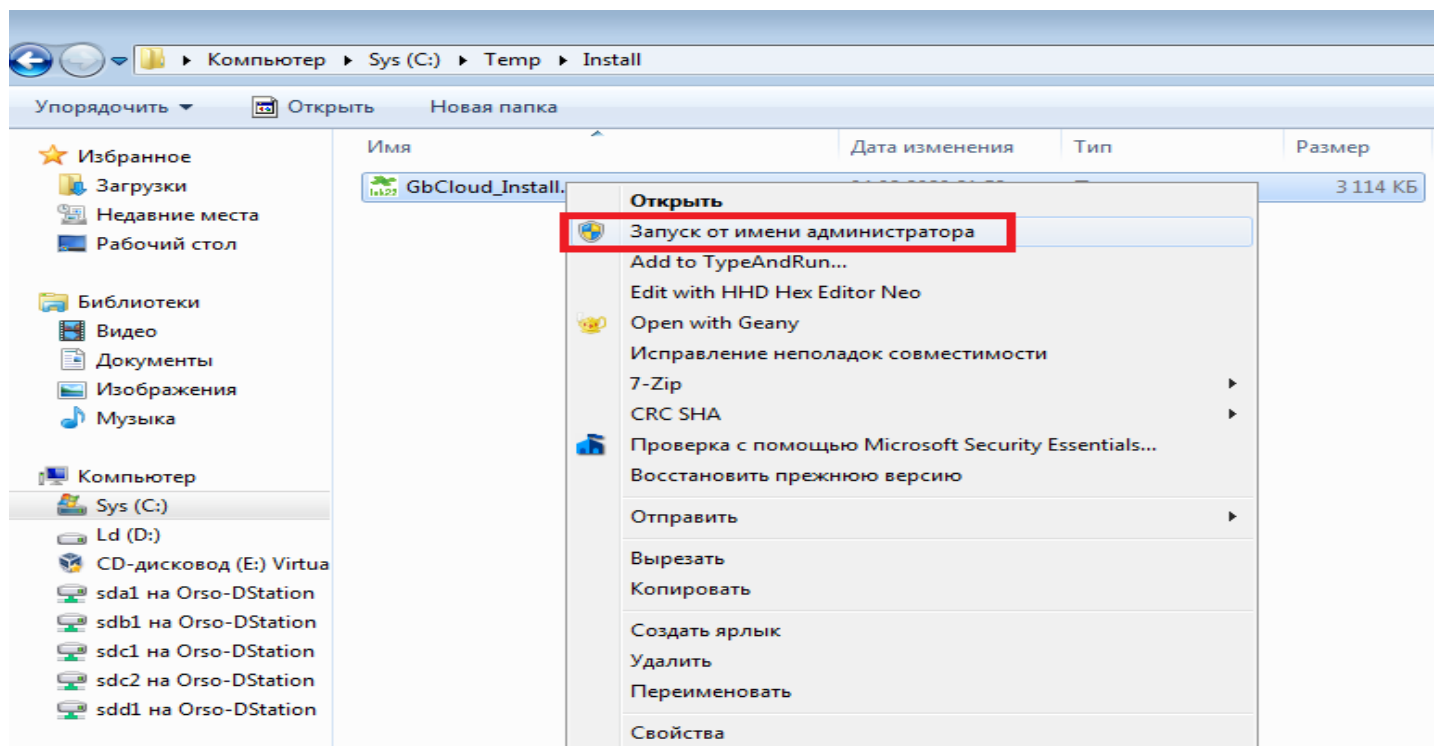

Рис.2

3. Запустите файл GbCloud\_Install.exe от имени администратора. **ВНИМАНИЕ**, в том случае, если установка выполняется на компьютер, входящий в домен, установку необходимо выполнять от имени **ЛОКАЛЬНОГО** администратора компьютера, при установке от имени администратора домена, установщик не сможет создать ярлык на рабочем столе пользователя, см. Рис.3.

Рис.3

4. Стартовое окно установщика имеет вид, показанный на Рис.4

Рис.4

5. По кнопке «Список файлов готовых для установки» выводится окно со списком всех файлов, которые будут установлены/обновлены в процессе работы установщика, см. Рис.5.