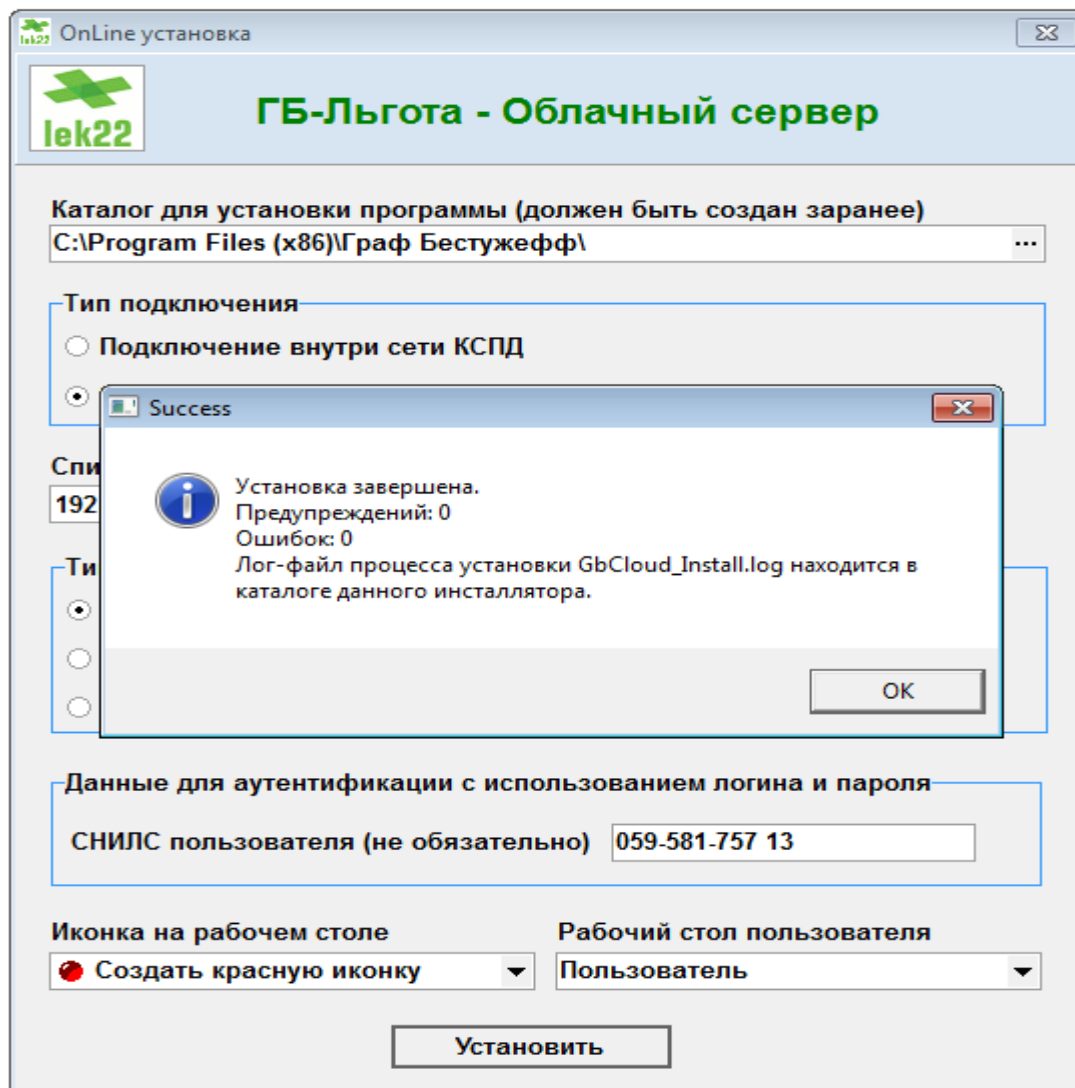

9. После нажатия на кнопку «Установить» будет выполнена установка программы (см. Рис.7), в конце процесса установки будет показано диалоговое окно с результатами работы установщика, см. Рис.8.

Рис.7

Рис.8