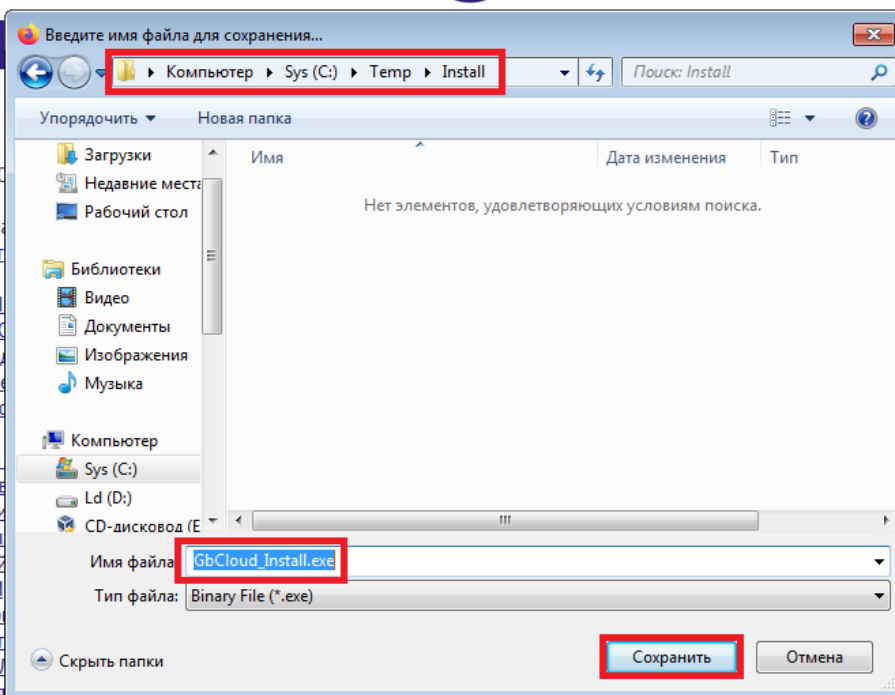

АПТЕКИ

ЛЬГОТА

ЛАБОРАТОРИЯ

МАРКИРОВКА

ВАКАНСИИ

О КОМПАНИИ

Льгота

Онлайн установщик (04.02.2020) «Гб-Льгота - Облачный сервер» !ВНИМАНИЕ! Установку производить от имени ЛОКАЛЬНОГО администратора

Дополнительные материалы:

- [Инструкция по настройке сканера ШК](#)
- [TeamViewer 11](#)
- [ПЕРЕХОД НА ЕДИНЫЙ РЕЦЕПТ, ИНСТРУКЦИЯ](#)
- [ПАЛЛИАТИВНАЯ ПОМОЩЬ, ИНСТРУКЦИЯ](#)
- [Несовместимые модели принтеров](#)
- [АО и МО по назначению и отпуску инсулинов в 2020 году](#)
- [Отчеты по Резервному фонду](#)
- [Детское питание](#)

Рис.1

2. Сохраните файл GbCloud_Install.exe в любую папку на локальном компьютере, например в папку C:\Temp\Install, см. Рис.2

Приёмная
+7 (3852) 500–275

АПТЕКИ

О КОМПАНИИ

Льгота

Дополнительные материалы:

- [Инструкция по настройке сканера ШК](#)
- [TeamViewer 11](#)
- [ПЕРЕХОД НА ЕДИНЫЙ РЕЦЕПТ, ИНСТРУКЦИЯ](#)
- [ПАЛЛИАТИВНАЯ ПОМОЩЬ, ИНСТРУКЦИЯ](#)
- [Несовместимые модели принтеров](#)
- [АО и МО по назначению и отпуску инсулинов в 2020 году](#)
- [Отчеты по Резервному фонду](#)
- [Детское питание](#)
- [Работа с карточкой](#)
- [Работа с ходатайствами](#)
- [Акт выдачи наркотиков](#)
- [Реестр обслуженных пациентов](#)
- [Гб-Льгота облачный сервер](#)
- [ИТ-СПЕЦИАЛИСТАМ](#)
- [Инструкция по формированию отчетности](#)
- [Изменения подсистемы](#)
- [Поручение № 555-Л](#)
- [Шаблон для добавления рецептов](#)
- [КриптоПро CSP 4.0 KC1 x86 (бесплатное использование возможно только для проверки ЭЦП)](#)
- [КриптоПро CSP 4.0 KC1 x64 (бесплатное использование возможно только для проверки ЭЦП)](#)
- [ViPNet CSP 4.2](#)

Рис.2