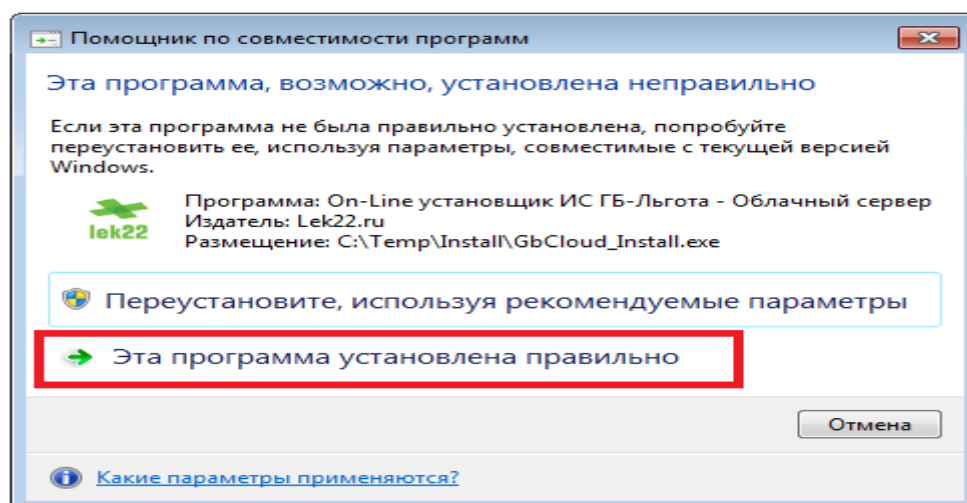

9. После нажатия на кнопку «Установить» будет выполнена установка программы (см. Рис.7), в конце процесса установки будет показано диалоговое окно с результатами работы установщика, см. Рис.8.

Рис.7

Рис.8

10. На некоторых операционных системах после процесса установки может появиться окно, показанное на Рис.9. В случае его появления в данном окне необходимо нажать кнопку «Эта программа установлена правильно», см. Рис.9